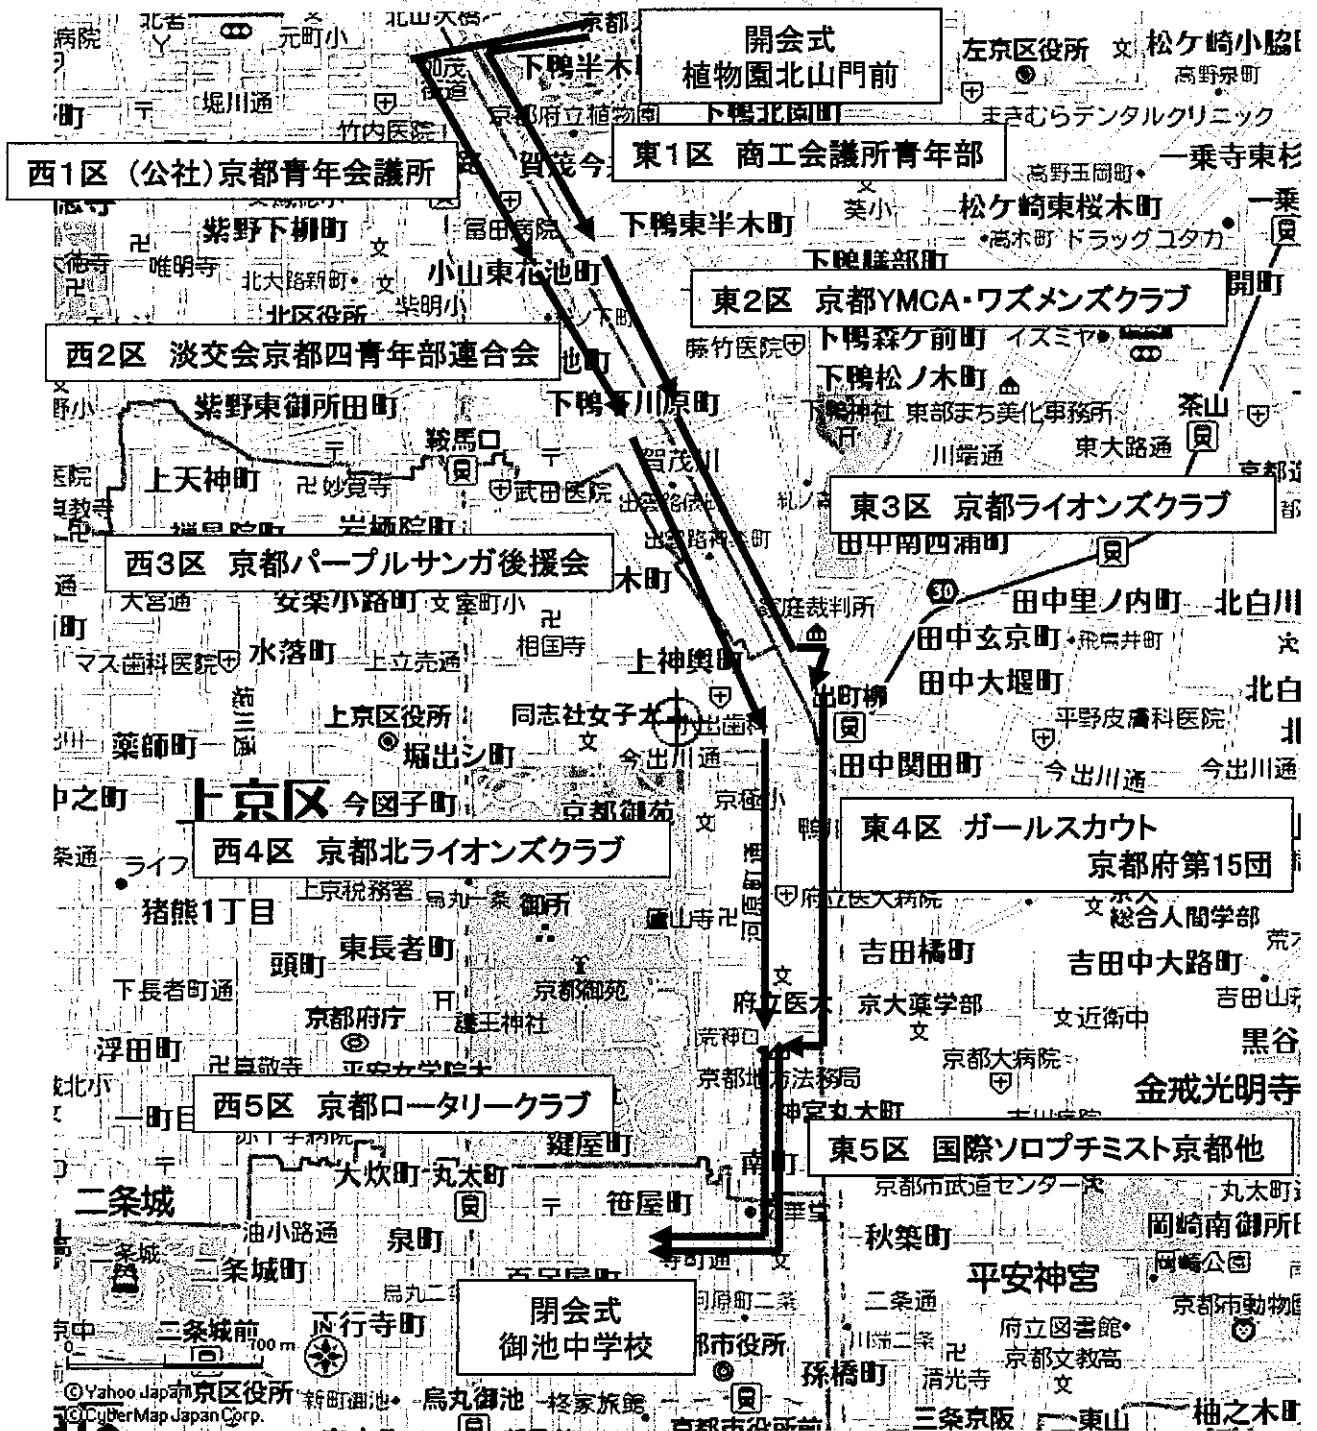

NPO法人 スペシャルオリンピックス日本・京都 鴨川チャリティートーチウォーク 全体経路